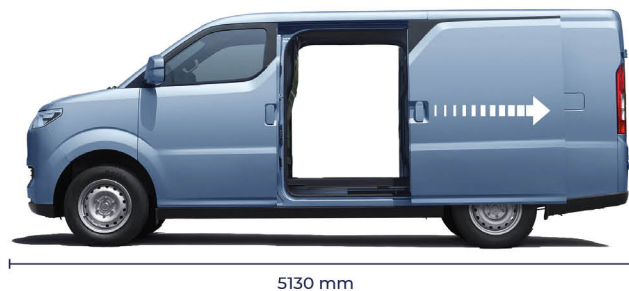

CHARGE TRANSPORTÉE

Charge Utile	1210 kg
Volume de Chargement	7.3 m³

TRANSMISSION & CHÂSSIS

Boîte de vitesses	Automatique
Transmission	Traction
Frein de Stationnement	EPB (Électrique)
Direction	Assistée Électronique (C-EPS)
Suspension Avant	Indépendante MacPherson
Suspension Arrière	Non-indépendante à Ressorts à Lames

ÉQUIPEMENTS EXTÉRIEURS

Jantes	Acier 16"
Roue de Secours	Taille Pleine
Feux de jour LED	✓
Allumage automatique des feux	✓
Clignotant LED	✓

ÉQUIPEMENTS FONCTIONNELS

Caméra 360°	✓
Capteur de Stationnement	Avant / Arrière
Limiteur de Vitesse	✓
Recharge de Téléphone Sans Fil	✓
Clé intelligente	✓
Verrouillage des Portes	Automatique
Accoudoir central	✓
Porte gobelets	✓
Kit de rangement	Porte-lunettes
Volant	Réglable en hauteur
Sièges conducteur	Réglable en hauteur et en profondeur
Connectivité	Port USB (A & C) | Bluetooth
Vitres électriques	✓
Ecran tactile	10.1"
Instrumentation digitale	✓

ÉQUIPEMENTS DE SÉCURITÉ

Airbag	Frontaux
Aides au freinage	ABS | EBD | EBA | BAS
Contrôle Électronique de Stabilité	ESC/ASR/TCS
Avertissement d'ouverture de porte (DOW)	✓
Rappel de Ceinture	✓
Antidémarrage Moteur	✓
Système Antivol	✓
Avertissement de Freinage d'Urgence	✓
Contrôle de pression des pneus	TPMS
Aides en Pente et à l'arrêt	HDC | HHC
Enregistreur d'événements	EDR
Auto-hold	✓

🏠 NIMR AIN ZAGHOUAN Route de La Marsa, GP9, Cité El Mhiri, Ain Zaghouan - Tél: +216 31 31 36 46
🏠 NIMR CHARGUIA 5 Rue de l'Artisanat Charguia II - Tél: +216 31 31 38 38
🏠 MG AUTO TEBOURSOUK Zone industrielle GP5, Teboursook - Tél: +216 78 46 63 68 - +216 98 23 83 38
🏠 NIMR SOUSSE 251 Route de Tunis, Hammam-Sousse - Tél: +216 73 32 45 00 - +216 56 07 42 87

🏠 STE EXPERT ASSISTANCE SFAX Route de Gabes Km 3 - Tél: +216 27 43 90 30
🏠 STE S2A GABES Route Nationale N°1 Bouchama -6032- Gabès - Tél: +216 29 51 40 66
🏠 LCA FOREVER Route du phare km 1 Midoun - Tél: +216 51 348 228

Services après-vente: +216 71 94 06 41

Customer Care: +216 58 56 42 35

Dfsk Tunisie
www.dfsktn